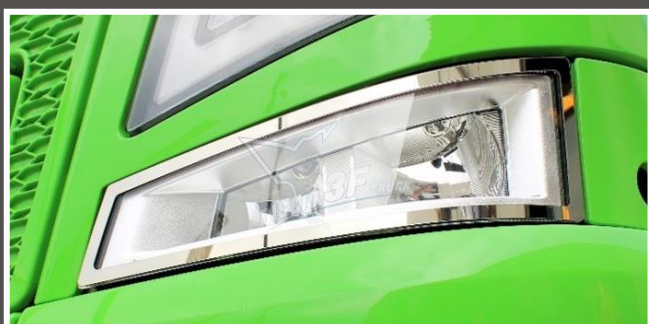

3F063V
CORNICE FENDINEBBIA