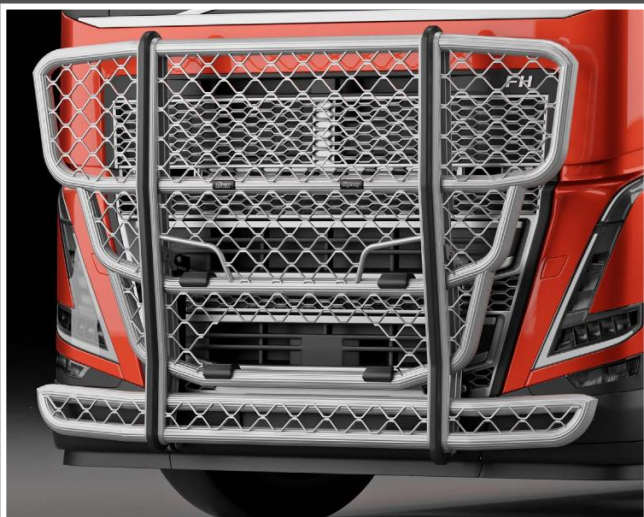

3FA16-2
BULLBARONE TRUX