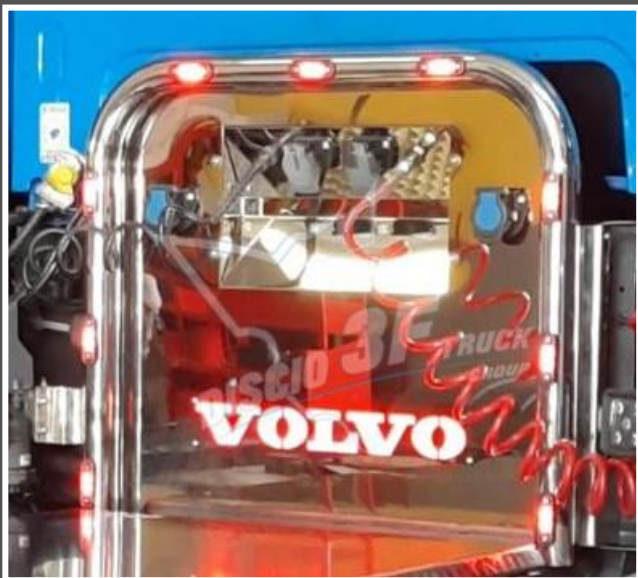

3F128V
PORTA CAVI