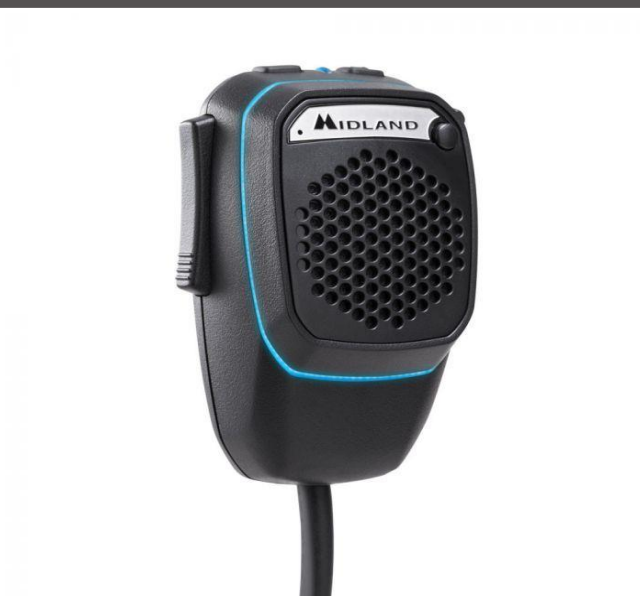

3F023V  
PLACCHE PORTIERA

3F067V  
PLACCHE PORTIERA, ANTI TURBO

3F1021  
STAFFA ANTENNA C.B.

3F840  
CONTORNO PARAFANGO  
VOLVO FH4/FH5

ANTENNA C.B. TURBO 2002  
 ANTENNA C.B. PERFORMER 600  
 ANTENNA C.B. PERFORMER 800

C217.09  
 C.B. ALAN 48

T059.01  
 MICROFONO ORIGINALE PER ALAN 48

C1283  
 DUAL MIKE

E' IL NUOVISSIMO E RIVOLUZIONARIO MICROFONO «DUAL»: ORA E' POSSIBILE COMUNICARE IN AMBITO ANALOGICO E DIGITALE.  
 LA DOPPIA MODALITA' PERMETTE DI COMUNICARE ATTRAVERSO IL CB IN MODO TRADIZIONALE OPPURE VIA BLUETOOTH TRAMITE LA APP CBTALK CREATA APPPOSITAMENTE DA MIDLAND.