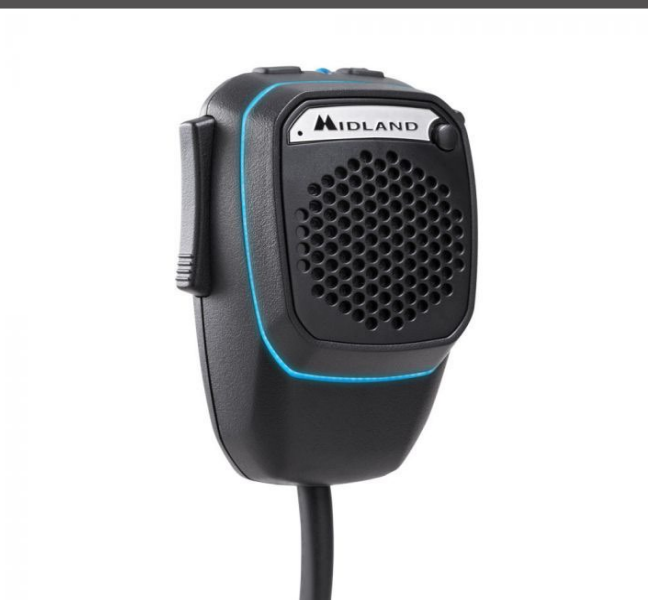

3F1020  
STAFFA ANTENNA C.B

ANTENNA C.B. TURBO 2002  
 ANTENNA C.B. PERFORMER 600  
 ANTENNA C.B. PERFORMER 800

C217.09  
 C.B. ALAN 48

T059.01  
 MICROFONO ORIGINALE PER ALAN 48

C1283  
 DUAL MIKE

E' IL NUOVISSIMO E RIVOLUZIONARIO MICROFONO «DUAL»: ORA E' POSSIBILE COMUNICARE IN AMBITO ANALOGICO E DIGITALE.

LA DOPPIA MODALITA' PERMETTE DI COMUNICARE ATTRAVERSO IL CB IN MODO TRADIZIONALE OPPURE VIA BLUETOOTH TRAMITE LA APP CBTALK CREATA APPPOSITAMENTE DA MIDLAND.

DF8090  
PROFILI SUPERIORE MINIGONNA

DF157SC17  
PROFILI INTERNO MINIGONNA