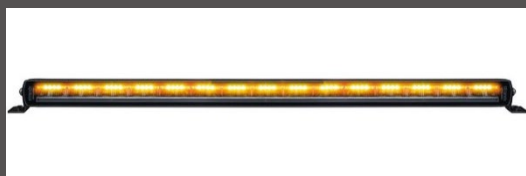

Cod. 809183

SIBERIA DR LED BAR 42\"/>

Cod. 809184

SIBERIA DR LED BAR 50\"/>

Cod. 809217

SIBERIA NG DR 22\"/>

Cod. 809213

SIBERIA NG SR 32\"/>