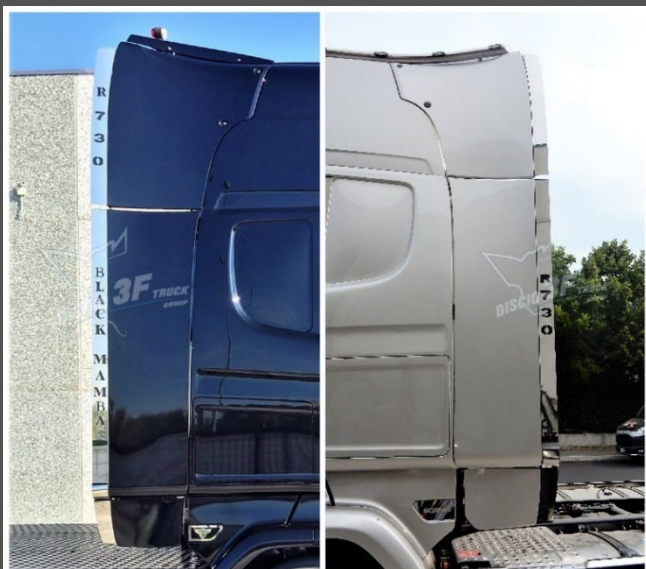

002519
PLACCHE GOMMA SPOILER, CAB.
TOPLINE

002519-1
PLACCHE GOMMA SPOILER, CAB.
HIGHLINE