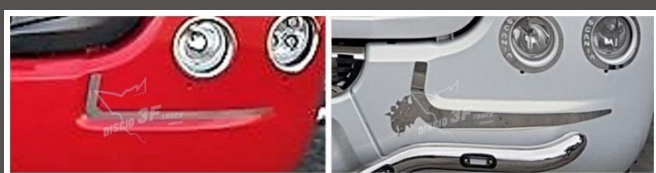

001745  
CORNICE PRESA D'ARIA.

3F854  
CORNICI PRESA D'ARIA CON GRIFONE

002077  
PLACCA FIANCHETTO, VARI LOGHI.

STW  
PALPEBRA FARO ANTERIORE

3F2166  
KIT PLACCHE INTERNE BAFFI  
PARAURTI

3F2167  
KIT PLACCHE ESTERNE BAFFI  
PARAURTI