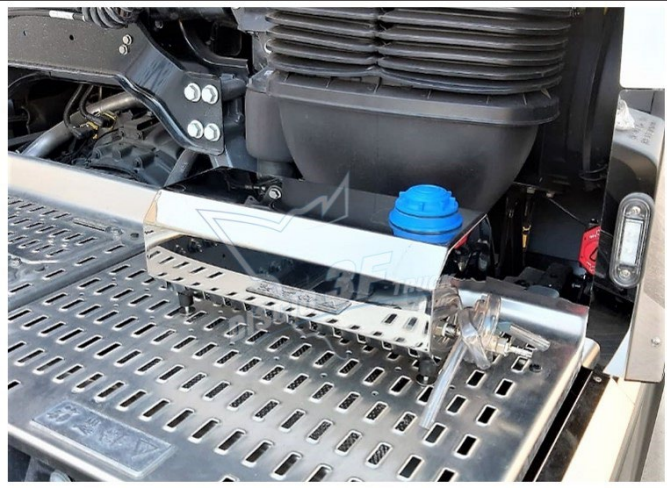

3F525
TANICA H2O RETTANGOLARE 12LT.