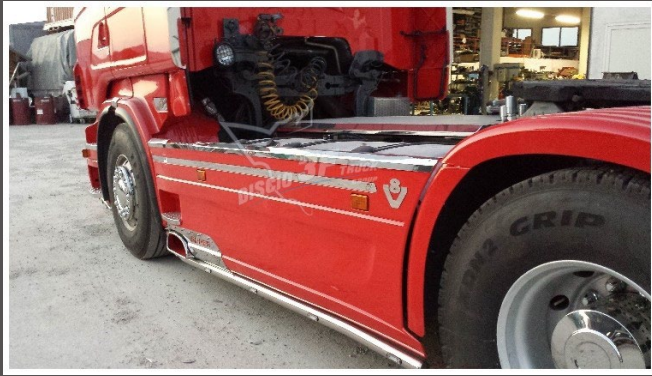

DF8090
PROFILI SUPERIORE MINIGONNA

DF157SC17
PROFILI INTERNO MINIGONNA