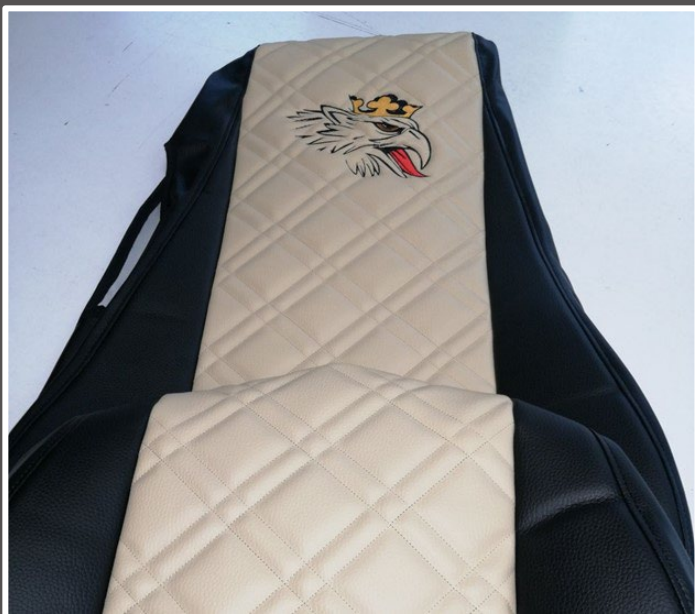

Kit coprisedili  
Trapuntato cucito Skay ecopelle

Specificare caratteristiche veicolo

Kit tende completo  
Anteriori, posteriori brande,  
mantovana anteriore cristallo

Cod. 111DAF16

Tavolino portaoggetti  
Varianti: centrale, laterale o XXL