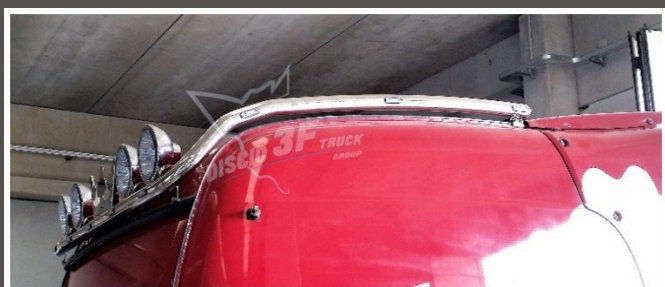

001521
SUPPORTO FARI XL
CABINA TOP-LINE.