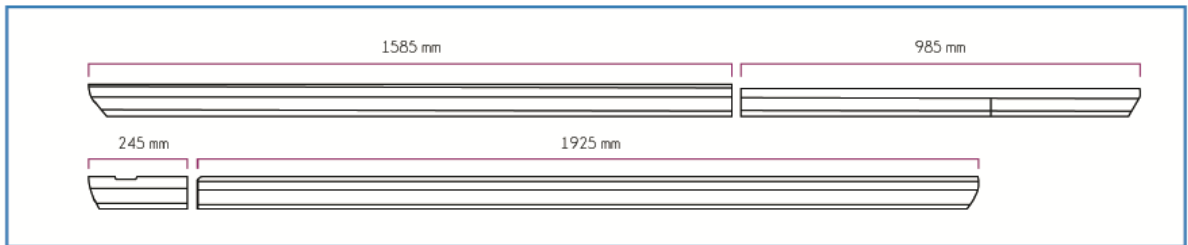

1

2

3

4

3F022SC.S
KIT PROFILI SUPERIORI MINIGONNA

3F021SC.S
KIT GRADINI MINIGONNA

3F091SC.S
TUBO GRADINO MINIGONNA