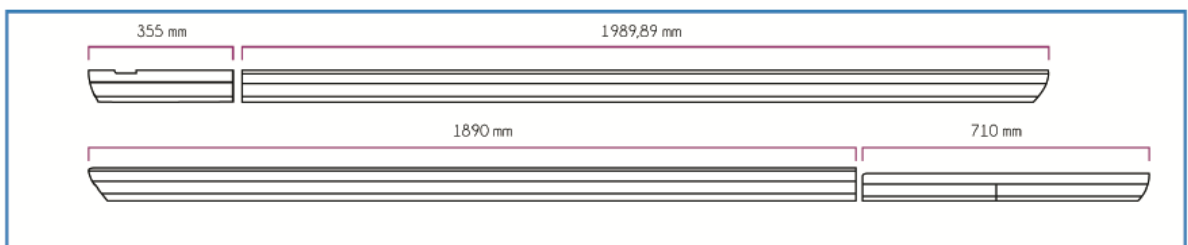

3F031SC.S
KIT PALETTI SOTTO SPOILER

3F018SC.S
KIT PLACCHE GOMMA SPOILER

3F125SC.S
KIT TUBI PARAFANGO POSTERIORI

3F659
INSEGNA LUMINOSA

4

3F022SC.S
KIT PROFILI SUPERIORI MINIGONNA