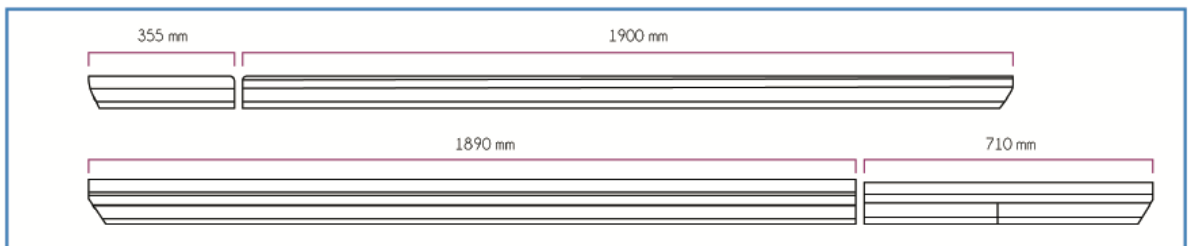

1

2

3

4

3F022SC.S
KIT PROFILI SUPERIORI MINIGONNA

3F021SC.S
KIT GRADINI MINIGONNA

3F091SC.S
TUBO GRADINO MINIGONNA