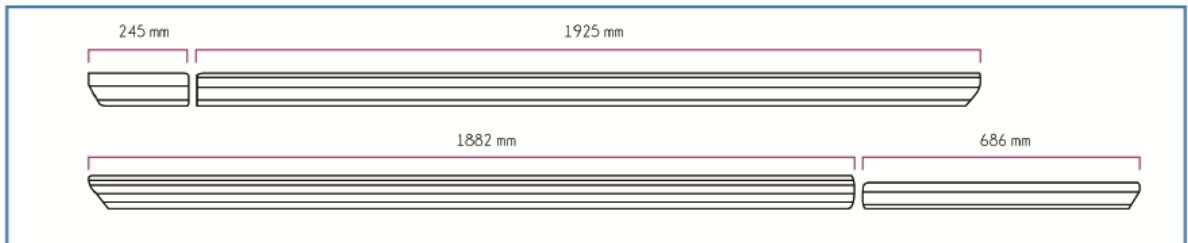

1

2

3

4

3F022SC.S
KIT PROFILI SUPERIORI MINIGONNA

3F021SC.S
KIT GRADINI MINIGONNA

3F091SC.S
TUBO GRADINO MINIGONNA