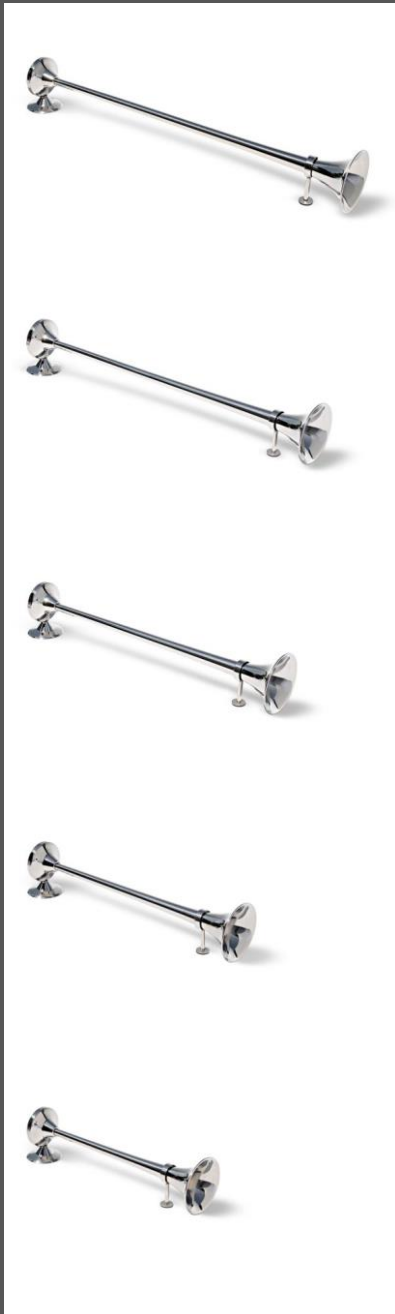

Cod. 809171

SIBERIA SR LED BAR 22".

Cod. 809172

SIBERIA SR LED BAR 32".

Cod. 809173

SIBERIA SR LED BAR 42".

Cod. 809181

SIBERIA DR LED BAR 22\"/>

Cod. 809182

SIBERIA DR LED BAR 32\"/>

Cod. 809183

SIBERIA DR LED BAR 42\"/>

Cod. 809184

SIBERIA DR LED BAR 50\"/>

Cod. 809217

SIBERIA NG DR 22\"/>

Cod. 809213

SIBERIA NG SR 32\"/>

Cod. H114505

Tromba Jumbo, lunghezza 97 cm

Cod. H114504

Tromba Jumbo, lunghezza 77 cm

Cod. H114503

Tromba Jumbo, lunghezza 67 cm

Cod. H114502

Tromba Jumbo, lunghezza 57 cm

Cod. H114501

Tromba Jumbo, lunghezza 47 cm

Cod. A401/65C

Tromba Beam, lunghezza 65 cm

Cod. A401/75C

Tromba Beam, lunghezza 75 cm