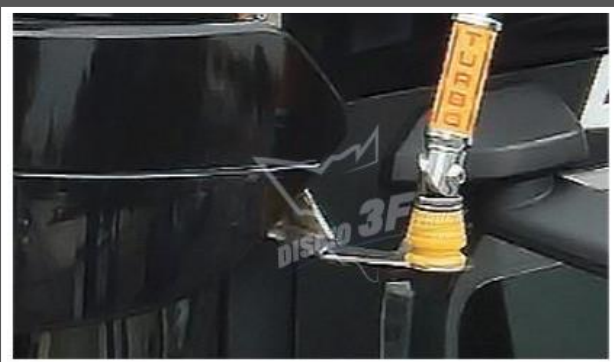

3F069SC,S
KIT PLACCHE CONTORNO FINESTRINO

3F027SC.S
STAFFA PORTA ANTENNA C.B

ANTENNA C.B. TURBO 2002
 ANTENNA C.B. PERFORMER 600
 ANTENNA C.B. PERFORMER 800

C217.09
 C.B. ALAN 48

T059.01
 MICROFONO ORIGINALE PER ALAN 48