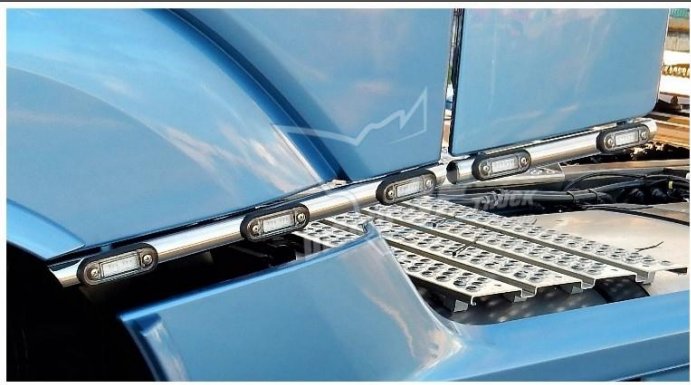

3F056M-2
KIT TUBI SOTTO CABINA

3F057M-3
KIT TUBI SOTTO SPOILER