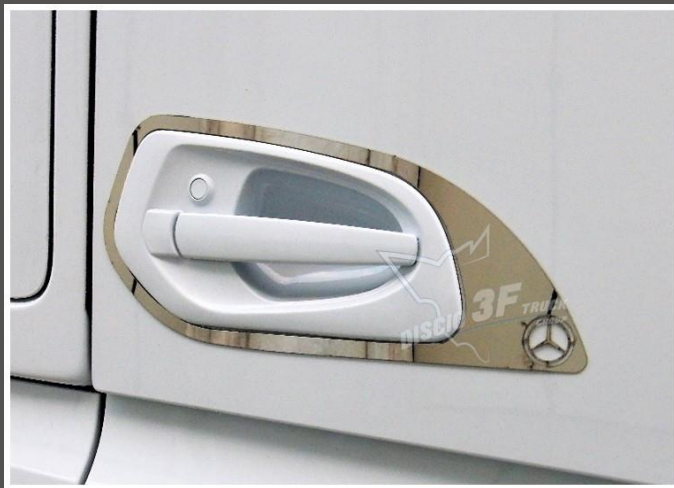

3F024M
CONTORNO MANIGLIA