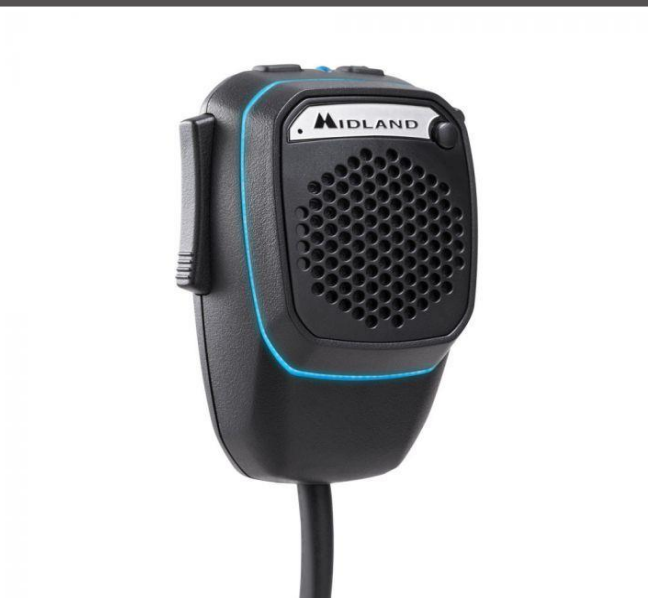

ANTENNA C.B. TURBO 2002
 ANTENNA C.B. PERFORMER 600
 ANTENNA C.B. PERFORMER 800

C217.09
 C.B. ALAN 48

T059.01
 MICROFONO ORIGINALE PER ALAN 48

C1283
 DUAL MIKE

E' IL NUOVISSIMO E RIVOLUZIONARIO MICROFONO «DUAL»: ORA E' POSSIBILE COMUNICARE IN AMBITO ANALOGICO E DIGITALE.
 LA DOPPIA MODALITA' PERMETTE DI COMUNICARE ATTRAVERSO IL CB IN MODO TRADIZIONALE OPPURE VIA BLUETOOTH TRAMITE LA APP CBTALK CREATA APPOSITAMENTE DA MIDLAND.