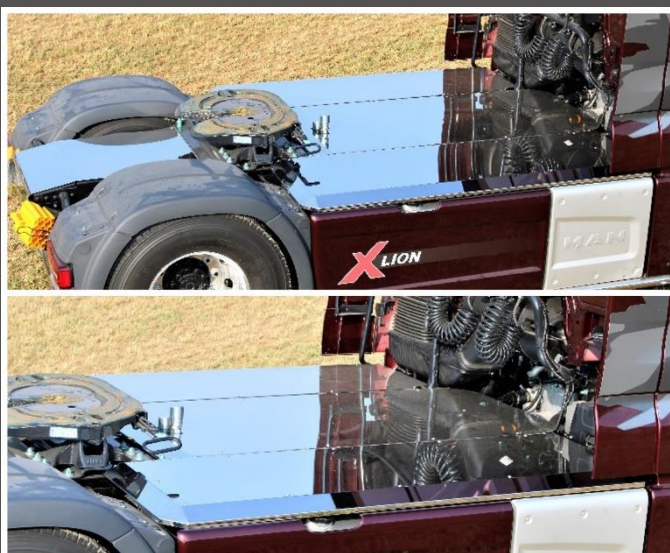

COPERTURA POSTERIORE,
LUCIDA/MANDORLATA CON
APERTURA MANUALE/ARIA