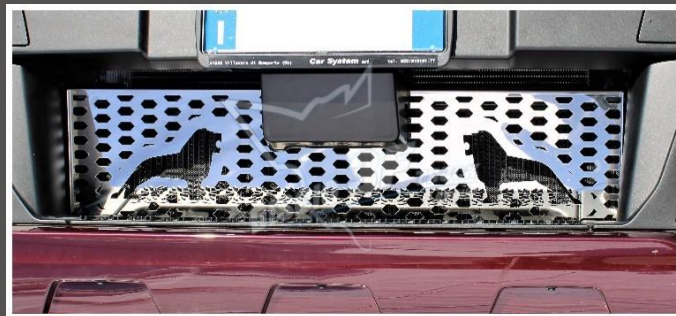

3F2369  
STAFFA ANTENNA C.B

ANTENNA C.B. TURBO 2002  
 ANTENNA C.B. PERFORMER 600  
 ANTENNA C.B. PERFORMER 800

C217.09  
 C.B. ALAN 48

T059.01  
 MICROFONO ORIGINALE PER ALAN 48

C1283  
 DUAL MIKE

E' IL NUOVISSIMO E RIVOLUZIONARIO MICROFONO «DUAL»: ORA E' POSSIBILE COMUNICARE IN AMBITO ANALOGICO E DIGITALE.

LA DOPPIA MODALITA' PERMETTE DI COMUNICARE ATTRAVERSO IL CB IN MODO TRADIZIONALE OPPURE VIA BLUETOOTH TRAMITE LA APP CBTALK CREATA APPOSITAMENTE DA MIDLAND.

3F017MA  
GRIGLIA PARA TERGI

3F022MA  
GRIGLIA SUPERIORE