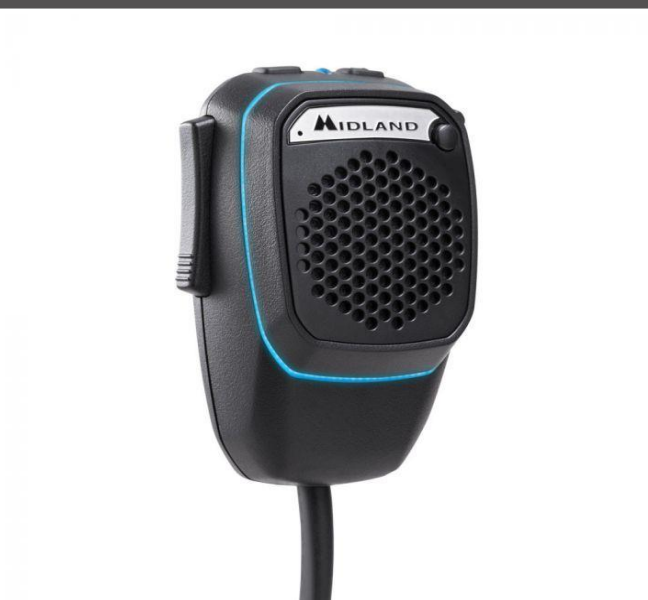

3F2369  
STAFFA ANTENNA C.B

ANTENNA C.B. TURBO 2002  
 ANTENNA C.B. PERFORMER 600  
 ANTENNA C.B. PERFORMER 800

C217.09  
 C.B. ALAN 48

T059.01  
 MICROFONO ORIGINALE PER ALAN 48

C1283  
 DUAL MIKE

E' IL NUOVISSIMO E RIVOLUZIONARIO MICROFONO «DUAL»: ORA E' POSSIBILE COMUNICARE IN AMBITO ANALOGICO E DIGITALE.

LA DOPPIA MODALITA' PERMETTE DI COMUNICARE ATTRAVERSO IL CB IN MODO TRADIZIONALE OPPURE VIA BLUETOOTH TRAMITE LA APP CBTALK CREATA APPOSITAMENTE DA MIDLAND.

3F017MA  
GRIGLIA PARA TERGI

3F022MA  
GRIGLIA SUPERIORE