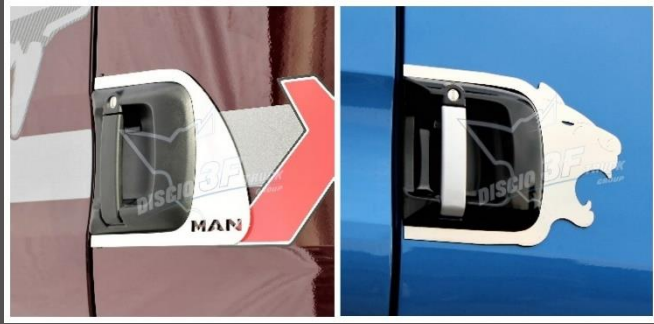

3F003MA-1
CONTORNO MANIGLIA