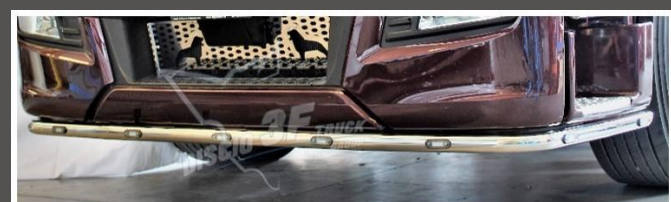

3F020MA
PALO UNICO