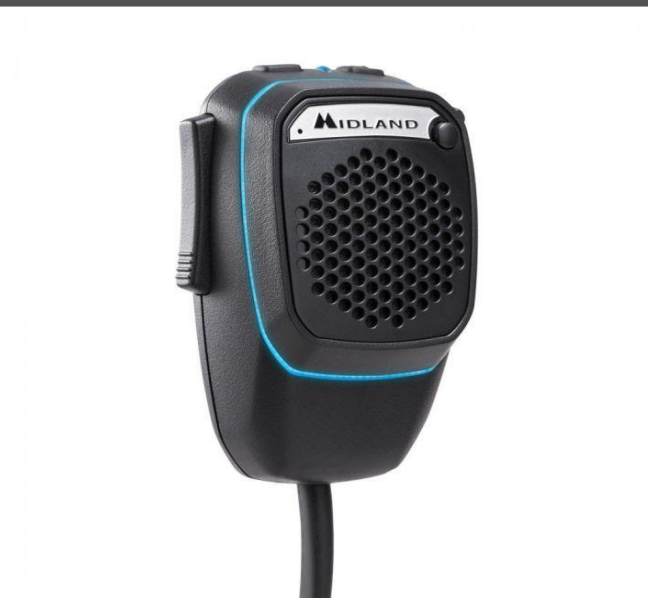

3F135MA  
STAFFA ANTENNA C.B

ANTENNA C.B. TURBO 2002  
 ANTENNA C.B. PERFORMER 600  
 ANTENNA C.B. PERFORMER 800

C217.09  
 C.B. ALAN 48

T059.01  
 MICROFONO ORIGINALE PER ALAN 48

C1283  
 DUAL MIKE

E' IL NUOVISSIMO E RIVOLUZIONARIO MICROFONO «DUAL»: ORA E' POSSIBILE COMUNICARE IN AMBITO ANALOGICO E DIGITALE.

LA DOPPIA MODALITA' PERMETTE DI COMUNICARE ATTRAVERSO IL CB IN MODO TRADIZIONALE OPPURE VIA BLUETOOTH TRAMITE LA APP CBTALK CREATA APPPOSITAMENTE DA MIDLAND.

3F110MA  
GRIGLIA PARA TERGI

3FMAN  
SCRITTA ILLUMINATA