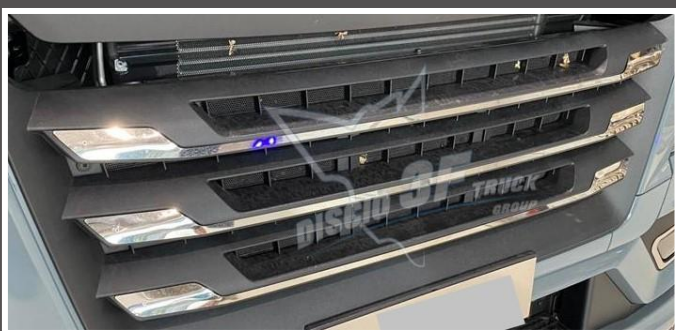

3F112MA
FASCE MASCHERINA