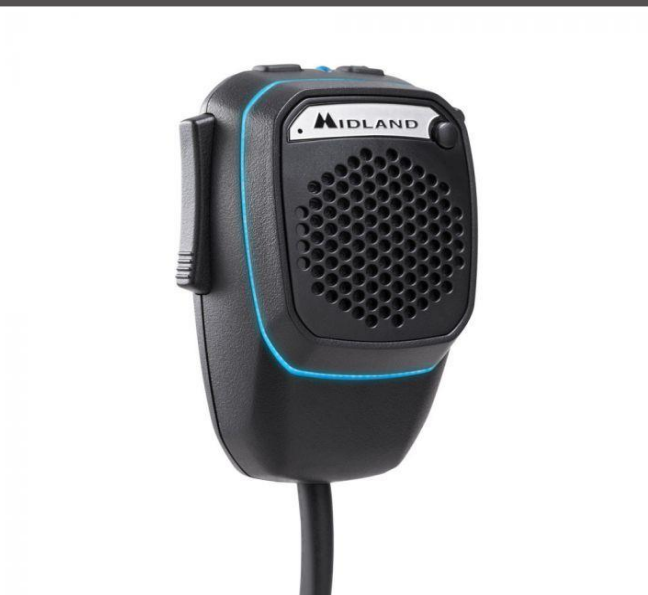

3F003SW
VISIERA INOX SOSTITUTIVA

3F004SW
KIT STAFFE

3F029SW
STAFFA PORTA ANTENNA C.B.

ANTENNA C.B. TURBO 2002
 ANTENNA C.B. PERFORMER 600
 ANTENNA C.B. PERFORMER 800

C217.09
 C.B. ALAN 48

T059.01
 MICROFONO ORIGINALE PER ALAN 48

C1283
 DUAL MIKE

E' IL NUOVISSIMO E RIVOLUZIONARIO MICROFONO «DUAL»: ORA E' POSSIBILE COMUNICARE IN AMBITO ANALOGICO E DIGITALE.

LA DOPPIA MODALITA' PERMETTE DI COMUNICARE ATTRAVERSO IL CB IN MODO TRADIZIONALE OPPURE VIA BLUETOOTH TRAMITE LA APP CBTALK CREATA APPPOSITAMENTE DA MIDLAND.