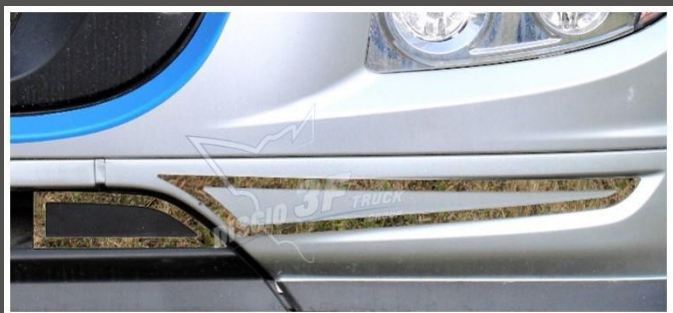

3F073IHW
CORNICI PLACCHE PARAURTI