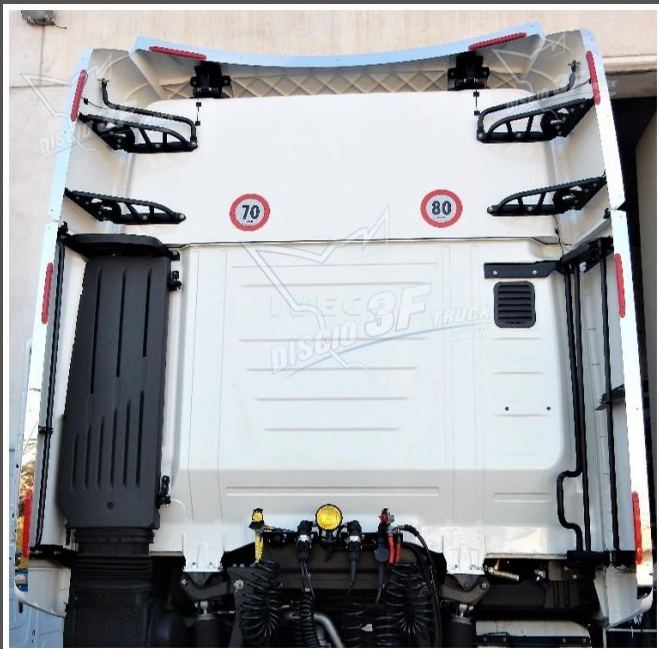

3F071IHW
PLACCHE RETRO SPOILER