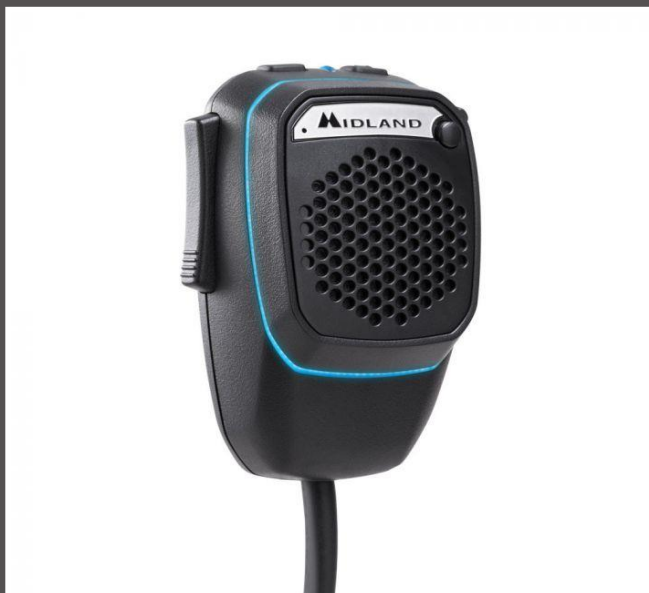

3F003F
SUPPORTO FARI XXL

3F004F
SUPPORTO FARI H CORTO

3F005F
SUPPORTO FARI H XL

3F006F
SUPPORTO FARI H XXL

3F1024
STAFFA ANTENNA C.B.

ANTENNA C.B. TURBO 2002
 ANTENNA C.B. PERFORMER 600
 ANTENNA C.B. PERFORMER 800

C217.09
 C.B. ALAN 48

T059.01
 MICROFONO ORIGINALE PER ALAN 48

C1283
 DUAL MIKE

E' IL NUOVISSIMO E RIVOLUZIONARIO MICROFONO «DUAL»: ORA E' POSSIBILE COMUNICARE IN AMBITO ANALOGICO E DIGITALE. LA DOPPIA MODALITA' PERMETTE DI COMUNICARE ATTRAVERSO IL CB IN MODO TRADIZIONALE OPPURE VIA BLUETOOTH TRAMITE LA APP CBTALK CREATA APPPOSITAMENTE DA MIDLAND.