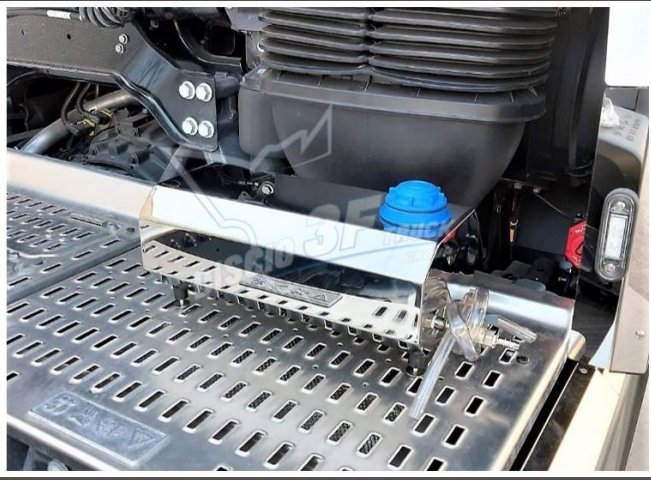

3F525
TANICA H2O RETTANGOLE 12LT