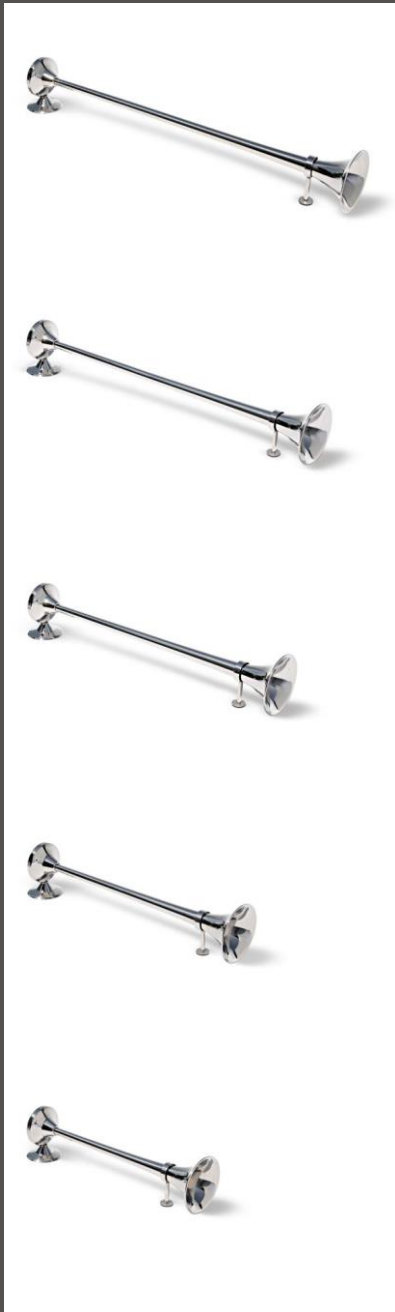

009.203  
FARO LAVORO RETTANGOLARE 12 LED

270927  
FARO DARK INTENSE

270698  
FARO DARK INSANE

270699  
FARO DELTA

Cod. 809026  
WORK LIGHT 6LED

Cod. 809124  
SIBERIA RV RIGHT VIEW WORK LIGHT  
LED

Cod. 809171  
SIBERIA SR LED BAR 22".

Cod. 809172  
SIBERIA SR LED BAR 32".

Cod. 809173  
SIBERIA SR LED BAR 42".

809181  
SIBERIA DR LED BAR 22"

809182  
SIBERIA DR LED BAR 32"

809183  
SIBERIA DR LED BAR 42"

809184  
SIBERIA DR LED BAR 50"

809217  
SIBERIA NG DR 22"

809213  
SIBERIA NG SR 32"

H114505  
TROMBA JUMBO - LUNGHEZZA 97cm

H114504  
TROMBA JUMBO - LUNGHEZZA 77cm

H114503  
TROMBA JUMBO - LUNGHEZZA 67cm

H114502  
TROMBA JUMBO - LUNGHEZZA 57cm

H114501  
TROMBA JUMBO - LUNGHEZZA 47cm