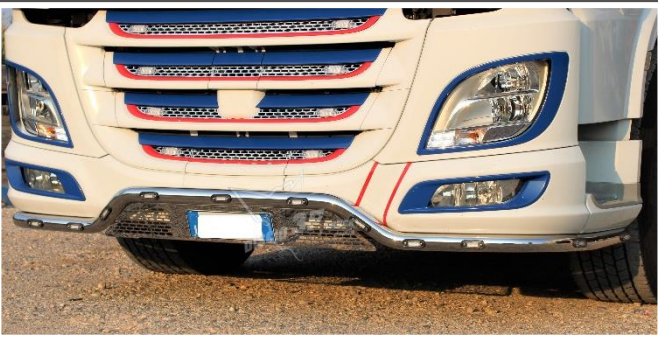

3F101D  
KIT CURVE Ø60,3

3F102D  
BULLBAR Ø60,3

3FDAF  
SCRITTA ILLUMINATA

3F080D  
PALO UNICO CORNA

3F001DXF  
PORTA TARGA Ø42,4

3F011D  
PALO UNICO DRITTO Ø60,3

3F045D  
PALO UNICO DRITTO Ø42,4

3F012D  
PALO UNICO RIALZATO Ø60,3